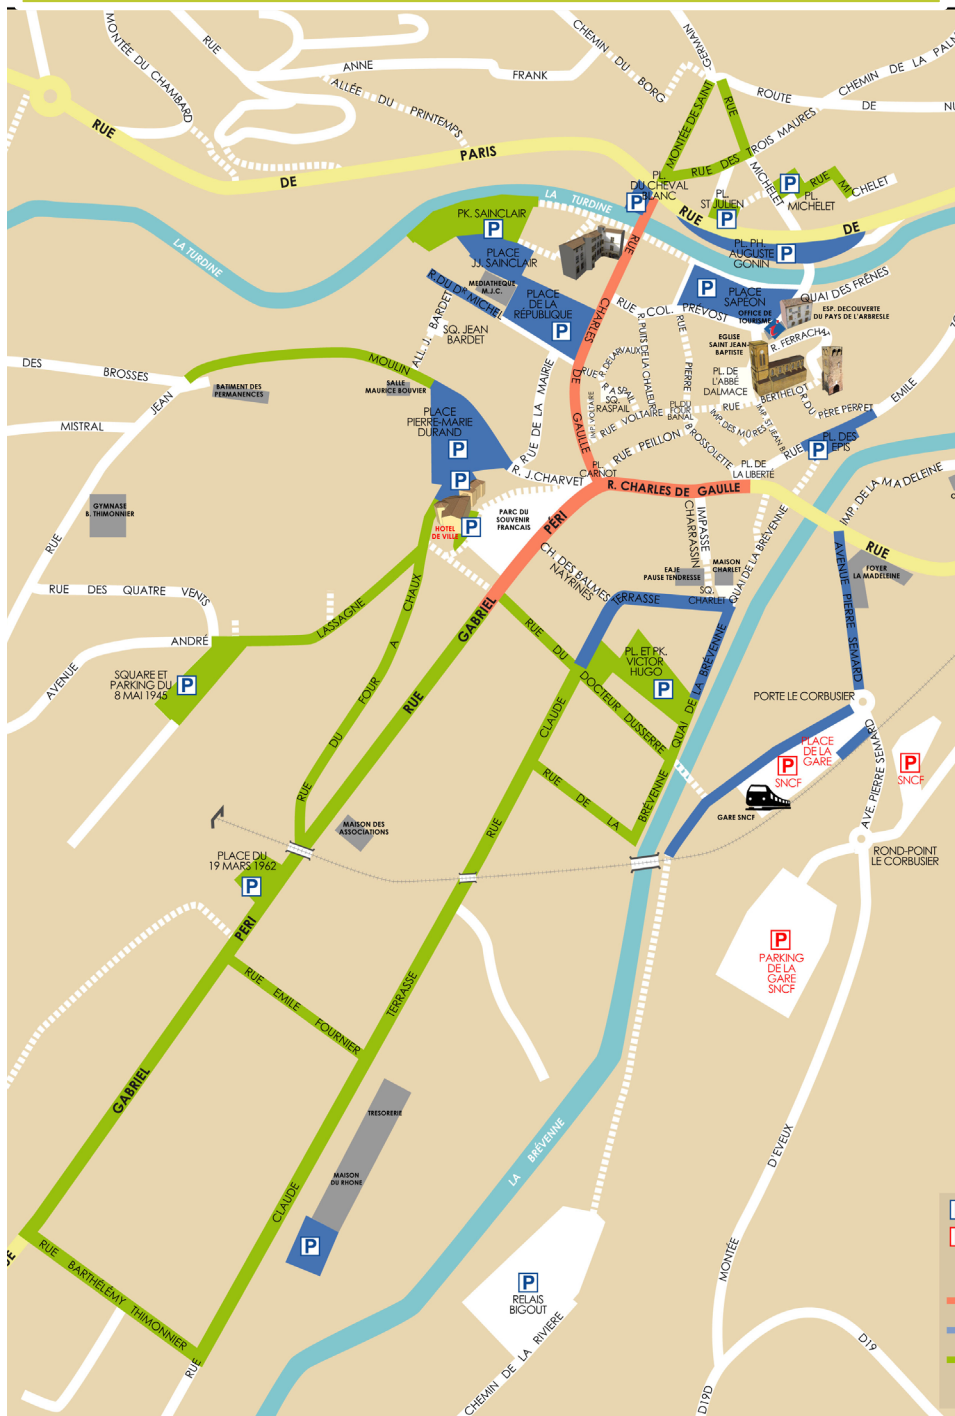

Stationnement : mode d'emploi

Le stationnement à L'Arbresle est réglementé en 4 zones repérables par un traçage de couleur :

rouge (1h), bleue (2h), verte (4h) et blanche (durée limitée à 7 jours)

Cette réglementation s'applique du lundi au samedi de 9h à 12h et de 14h à 19h, hors jours fériés et le mois d'août.

Plan des zones de stationnement :

Zones de stationnement gratuit, à durée limitée*

- 1h
- 2h
- 4h

* Sous réserve de modifications.
Seule la signalétique sur place fait foi

Disque de stationnement

Pour stationner dans une zone réglementée (hors secteurs équipés d'un horodateur à temps gratuit), l'automobiliste doit utiliser un disque aux normes européennes. Celui-ci permet de justifier de son heure d'arrivée.

Vous habitez L'Arbresle ?

Des vignettes permettant de se garer sans disque sont réservées aux riverains des zones de stationnement limité. Nous vous invitons à vous renseigner en mairie.

COMMUNE DE L'ARBRESLE